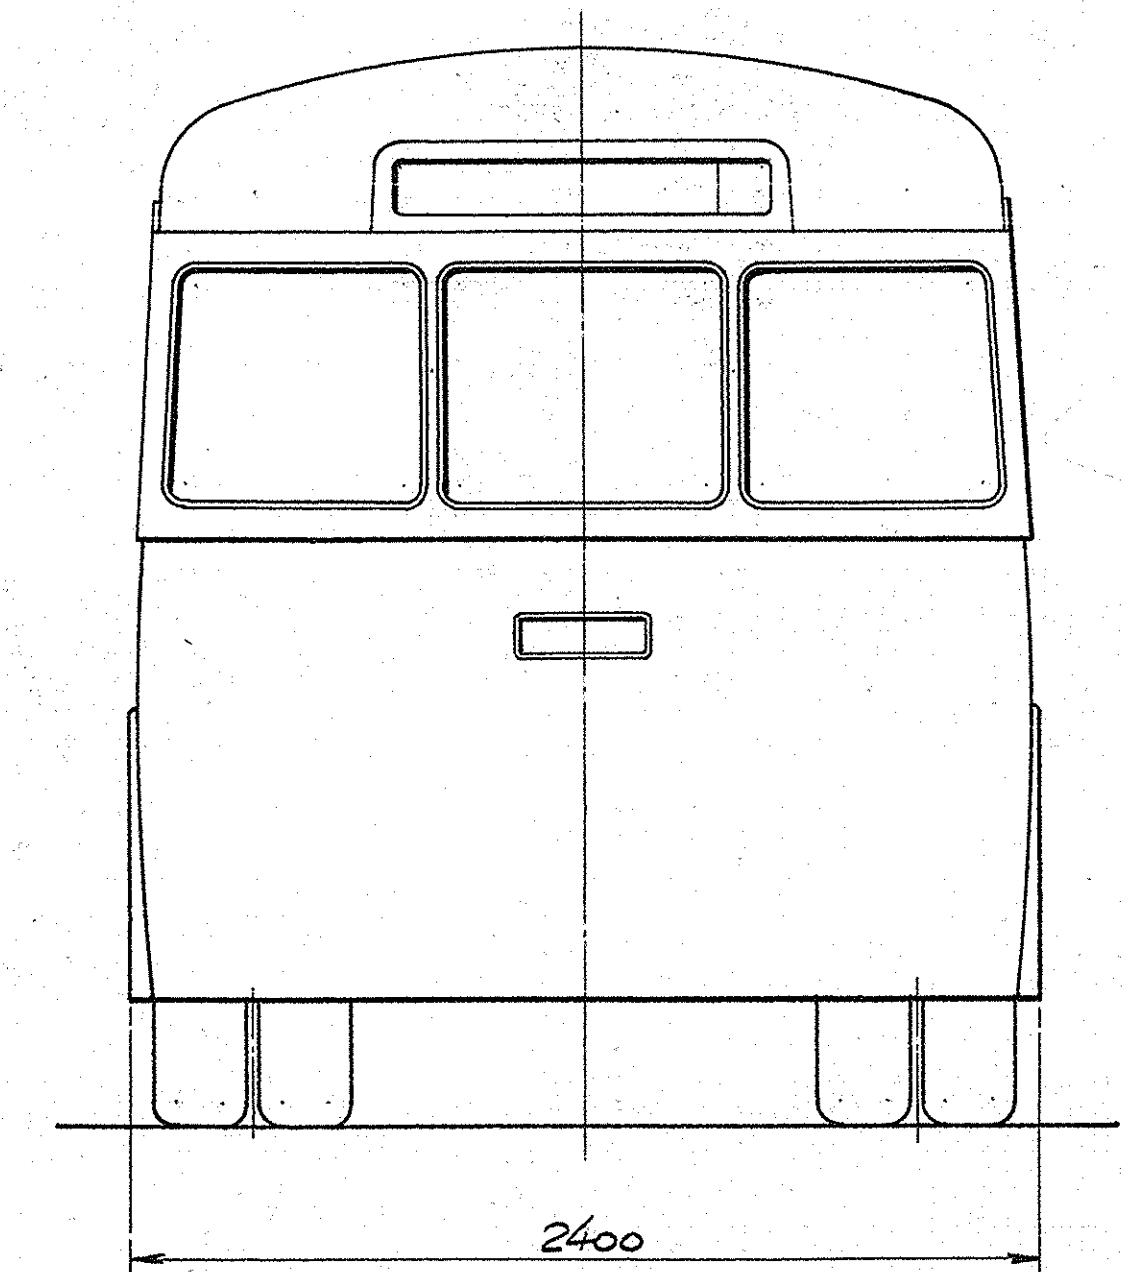

Indvendig Højde: 2000mm.

22 Siddepladser - 28 Staapladsen

Scandia Randers	Maal	Tegn.	10-6-48	1/100
	1:20	Konf.	-	
Trolleybus. Ås Odense Sporvej.	Kalk.			
	L-39752			